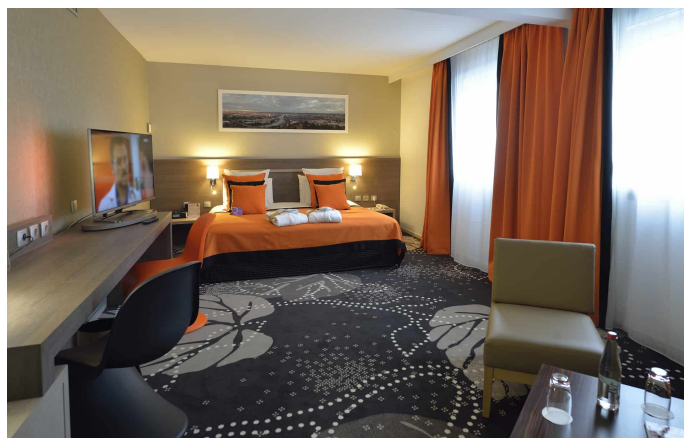

MERCURE ROUEN CENTRE CHAMP DE MARS**** - ACCOR

12, avenue Aristide Briand 76000 ROUEN
02 35 52 42 32
h1273@accor.com

www.mercure-rouen-champ-de-mars.com

L'hôtel Mercure Rouen Centre Champ de Mars, une référence et des services de haute tenue dans une ville exceptionnelle : Rouen. Au pied de l'esplanade du Champ de Mars et de sa place avec son grand marché, à 5-10 min à pied de l'Aître Saint Maclou, de la fameuse Cathédrale de Rouen, du centre-ville historique piétonnier avec son Gros Horloge et ses maisons à colombages, de l'Historial Jeanne d'Arc, nous organisons tous types de séjours, de séminaires, de réceptions professionnelles ou privées. 14 salles de réunion ou banqueting sont à votre disposition avec tout le matériel nécessaire et l'internet wifi offert dans tout l'hôtel. Déposez votre voiture dans notre grand parking couvert et fermé, relaxez-vous dans notre espace forme avec le sauna et le hammam puis laissez-vous emporter dans une belle promenade pour flâner ou profiter des magasins de Rouen.

Tarifs

Petit-déjeuner : 17,90€
Chambre simple : 69€ à 290€
Chambre double : 69€ à 300€
Supplément animal : 15€
Taxe de séjour / nuit / personne
Tarif parking / Garage : 0,70€ /h

Avantage Pass en Liberté