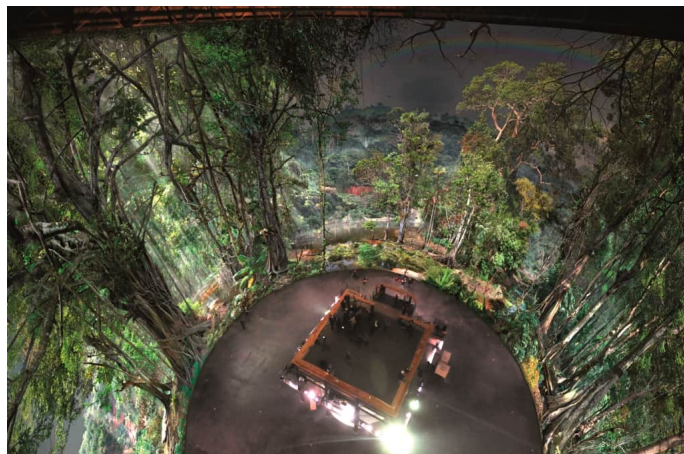

AMAZONIA

Quai de Boisguilbert 76000 ROUEN
02 35 52 95 29
informations@panoramaxxl.com

<http://www.panoramaxxl.com>

La représentation magique de la nature Pour la deuxième exposition, à partir du 1er Février 2019, le public va (re)découvrir la forêt tropicale avec une plongée dans la nature et la biodiversité de la forêt amazonienne à travers l'oeuvre Amazonia. Depuis la plateforme à 15 mètres de hauteur, les visiteurs embrassent le paysage amazonien dans toute sa hauteur et son étendue et se hissent jusqu'aux cimes des arbres gigantesques pour observer des plantes fascinantes et de nombreuses espèces animales.